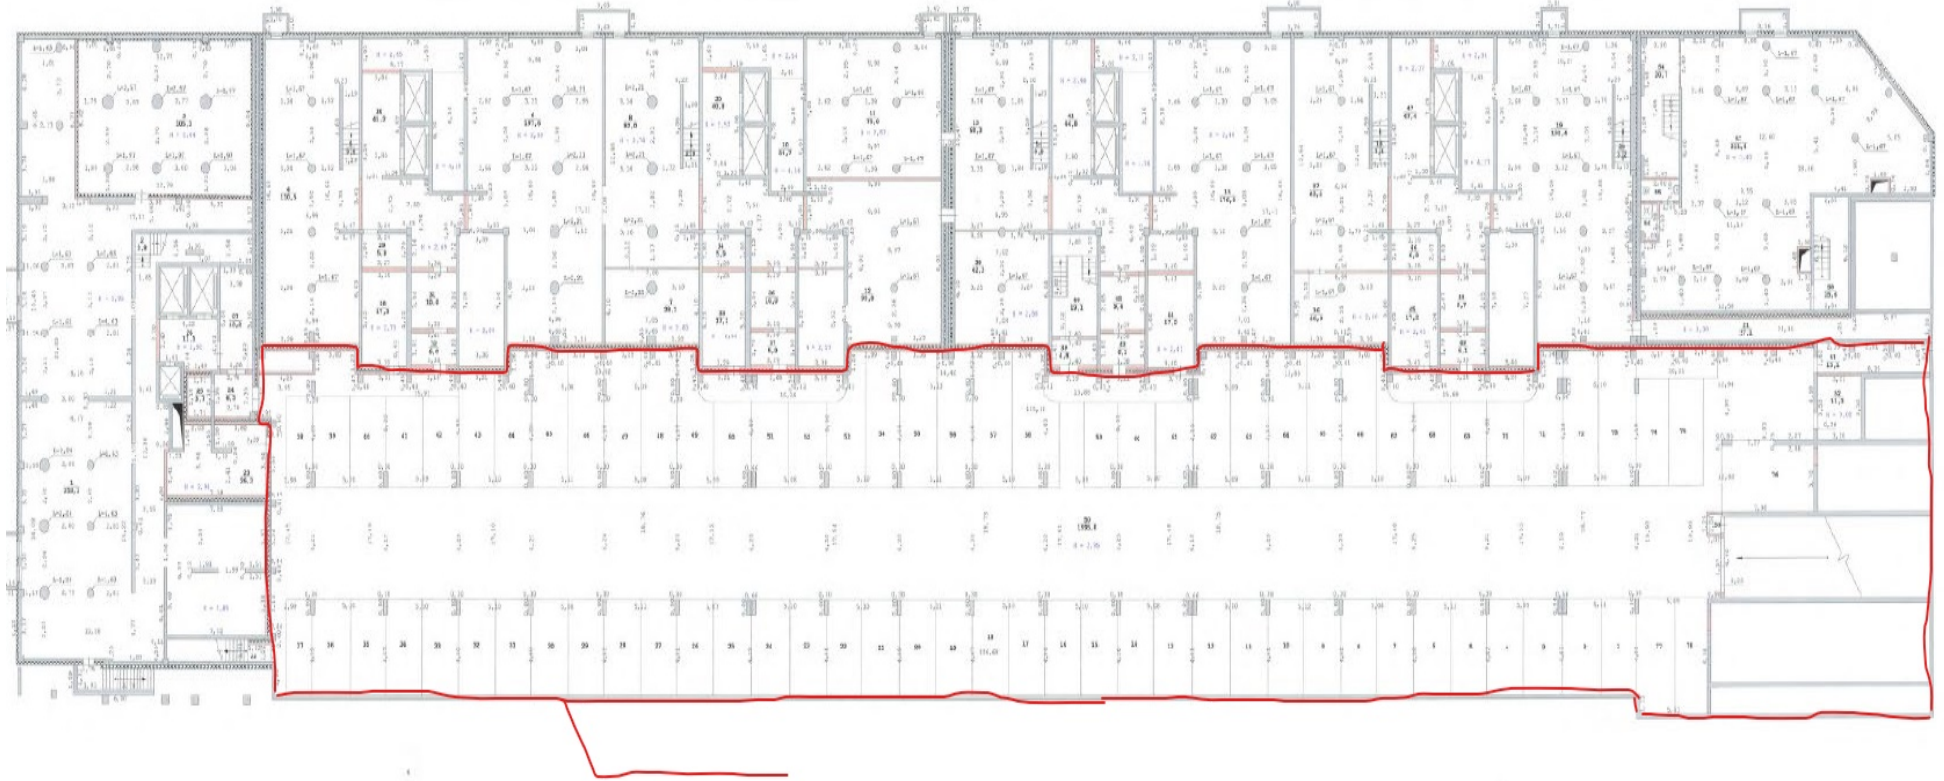

ПЛАН ПОДВАЛА МНОГОКВАРТИРНОГО ДОМА С ПОДЗЕМНЫМ ПАРКИНГОМ УЛ. ИНДУСТРИИ, 104

План подвала здания
г. Екатеринбург
улица Индустрии, дом 104 (на.1-289)
и 1:200

ПАРКОВОЧНЫЕ МЕСТА